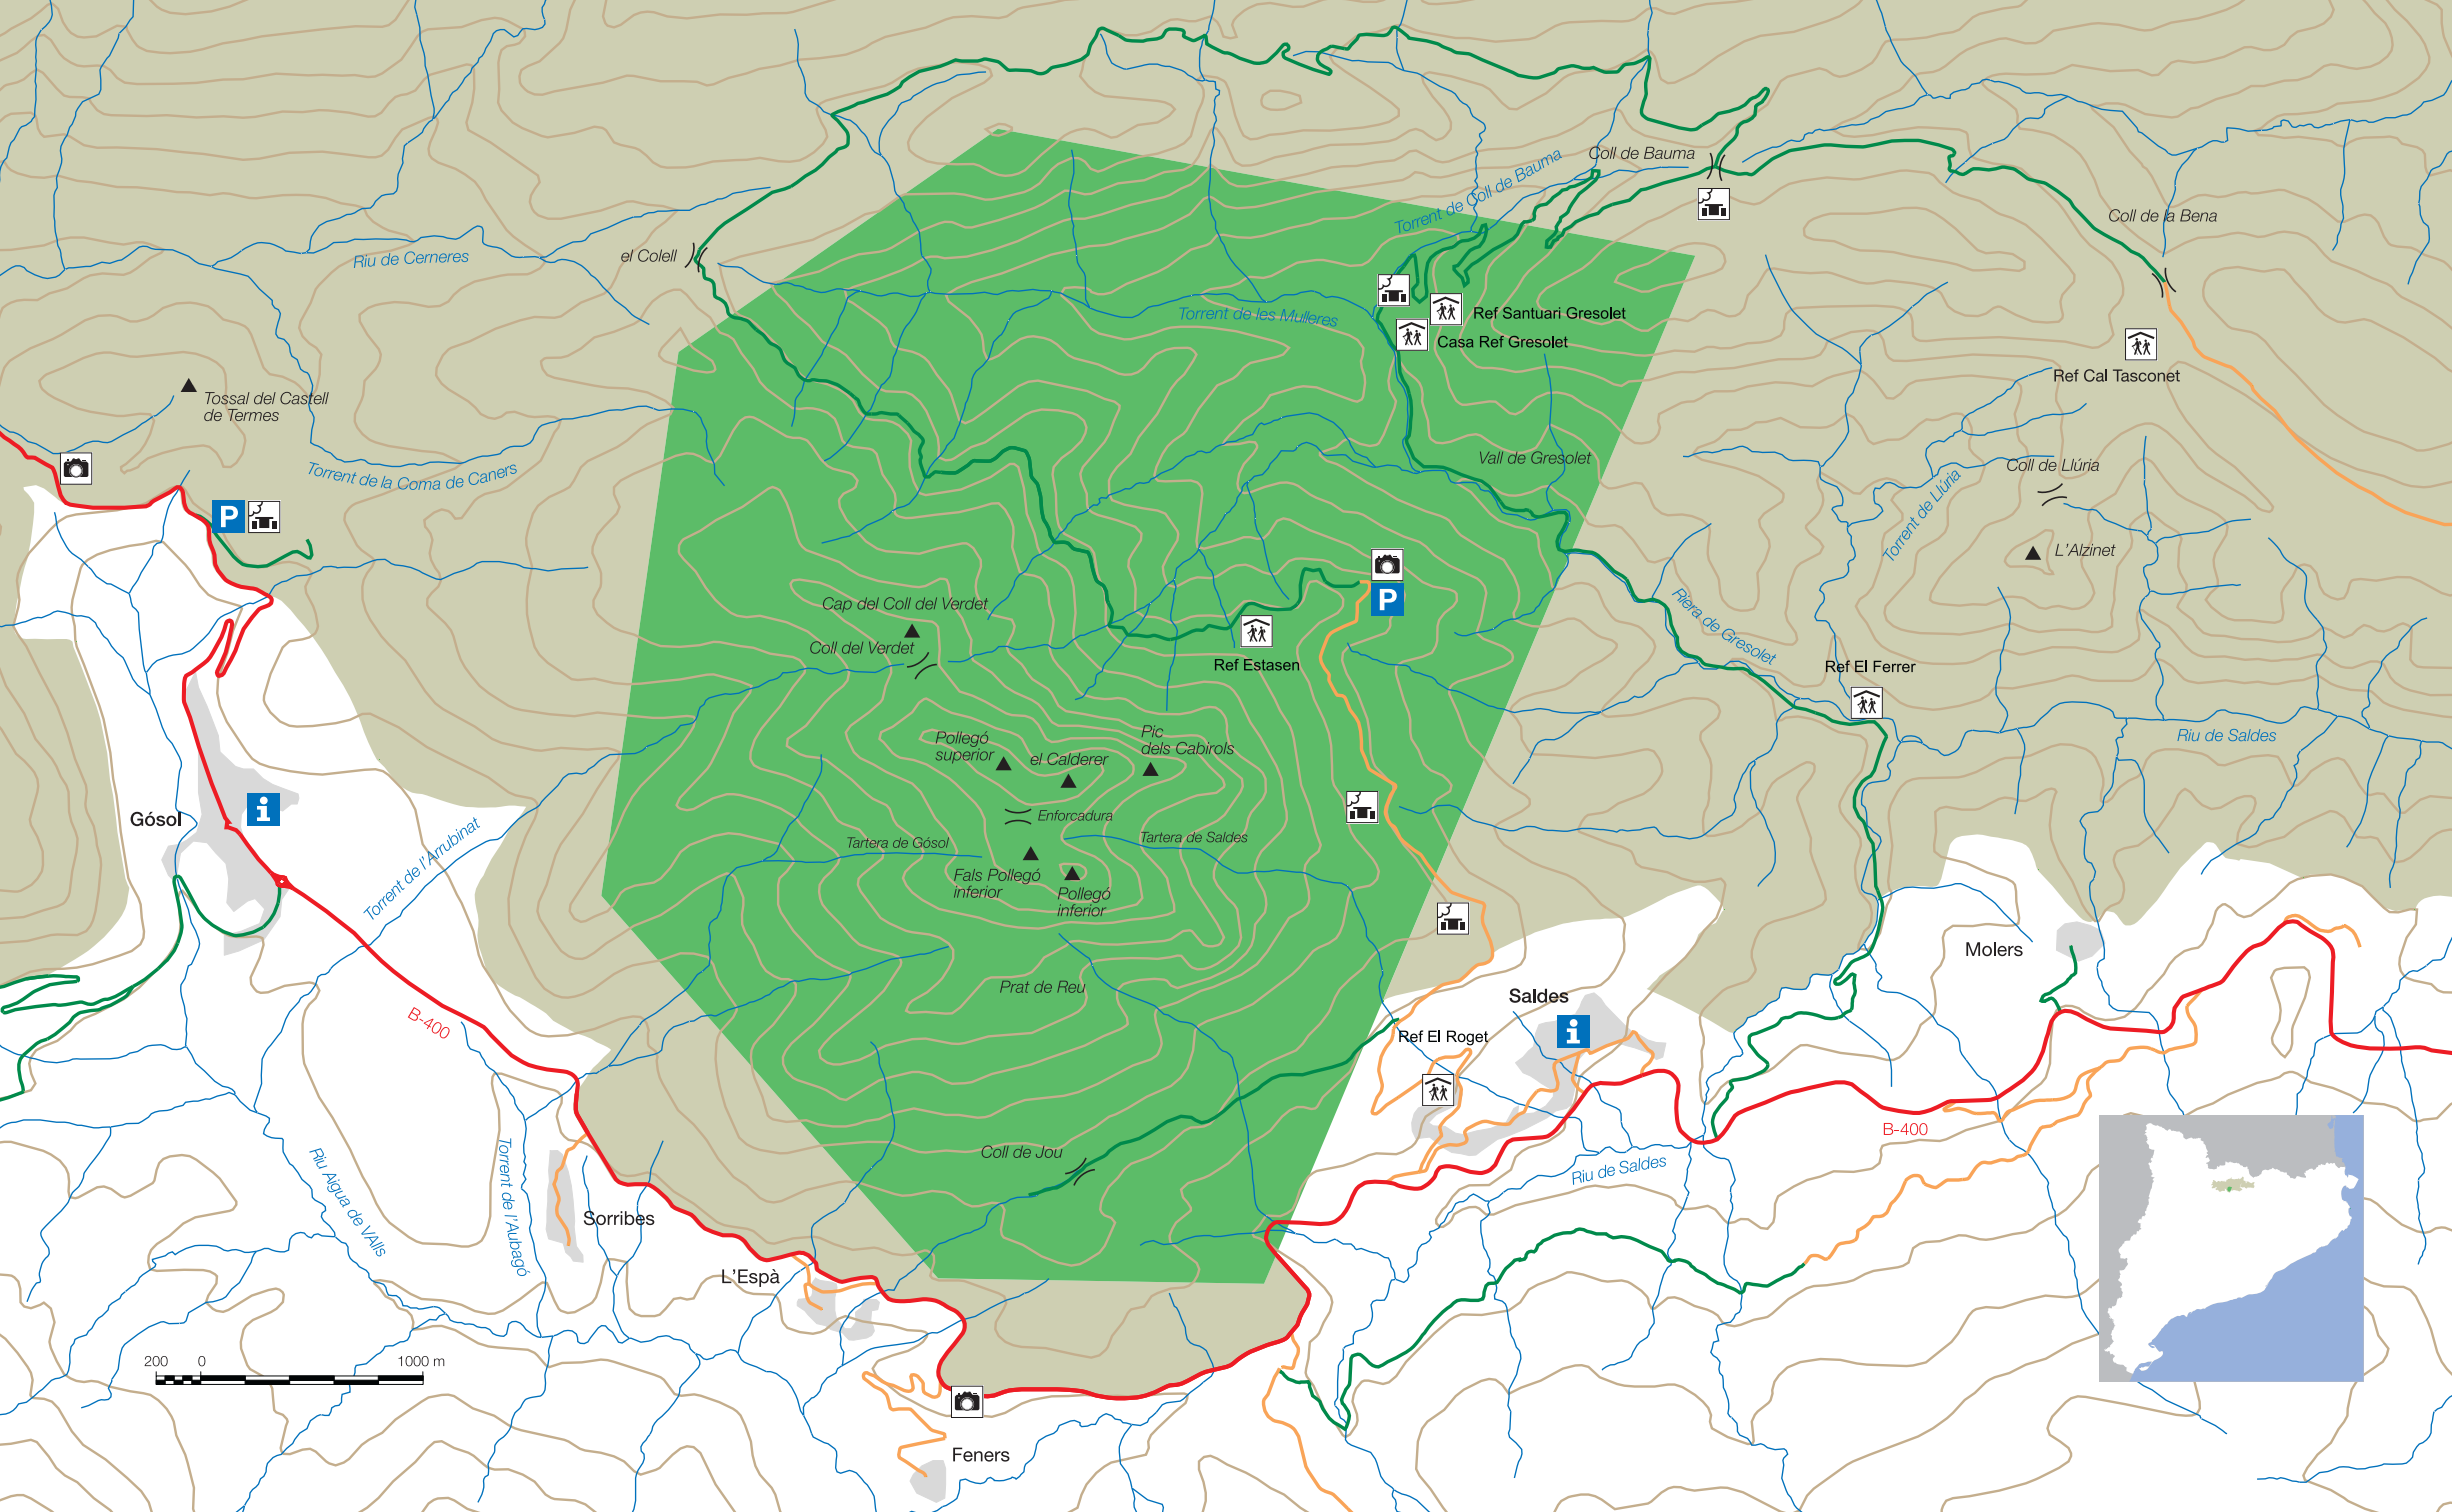

COMUNICACIONS I ACCESSOS

Per carretera:

B-400 de Guardiola de Berguedà a Gósol

Autobusos

Servei regular d'autobusos (Alsina Graells)

Berga - Saldes - Gósol

Telèfons:

93 265 68 66 / 93 873 05 18 / 93 821 04 85 / 973 350 020

A/e: clientes@alsinagraells.es

Web: www.alsinagraells.es

- Parc Natural
- Paratge Natural d'Interès Nacional
- Centre d'informació
- Aparcament
- Àrea de lleure
- Mirador
- Refugi
- Carretera principal
- Carretera secundària
- Pista forestal